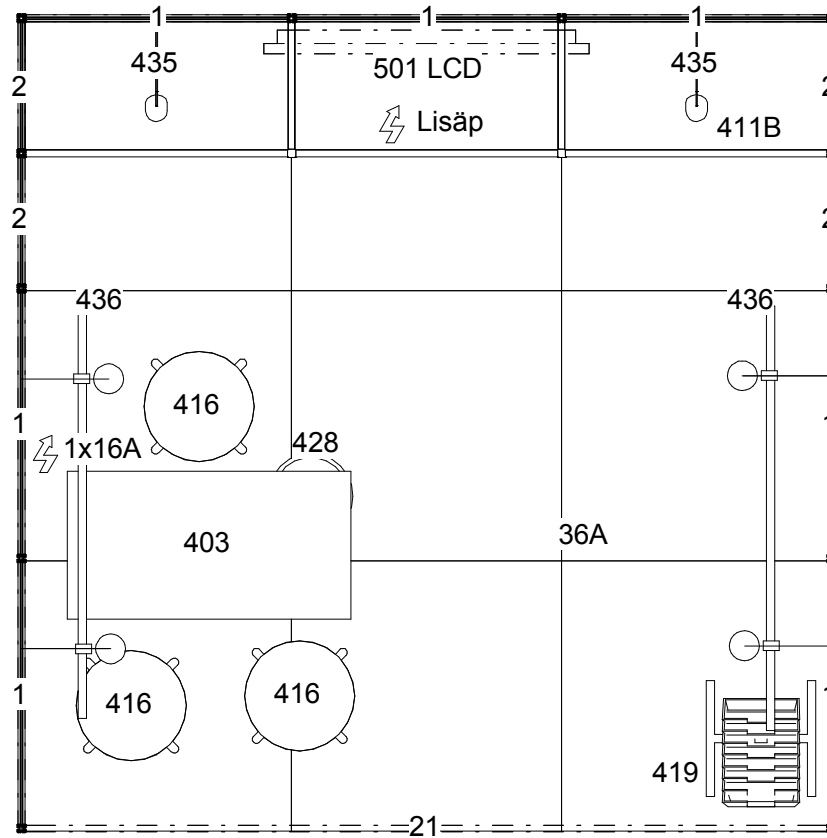

3 x 3 m = 9m² no.2

MESSUKALUSTEET

1-2 Seinäelementti_valkoinen	1 1000x2500	7 245.00€
1-2 Seinäelementti_valkoinen	2 500x2500	4 112.00€
21 Otsikkopalkki_valkoinen	L 2970	1 54.00€
30 Vaakaprofiili_lukotettu	470	1 3.50€
31 Tukipysty	2500	1 7.00€
36A Rullamatto ja maton suojamuovi	Tumman Sininen	9 85.50€
51 Sähköliittymä 2012	1 x 16A	1 126.00€
51 Sähköliittymä 2012	Lisäpistorasia	1 22.00€
411b Tiski liukuovikaapein sin	500x1000x900	1 55.00€
412b Tiski liukuovikaapein sin	500x2000x900	1 84.00€
413a Infotiski sin	500x1000x1050	1 84.00€
416 Baarijakkara	h830	3 81.00€
419 Esiteteline	8 A4 paikalla/1 puoleinen	1 31.00€
428 Roskakori	Roskakori	1 8.00€
435 Kohdevalaisin	435 Kohdevalaisin	2 52.00€
436 Valaisin 2 x 50 W	436 Valaisin 2 x 50 W	2 100.00€
501 Televisio - LCD	50"	1 367.00€
Seinäpaneeli_Sininen	482 x 812	1 0.00€
		1517.00€