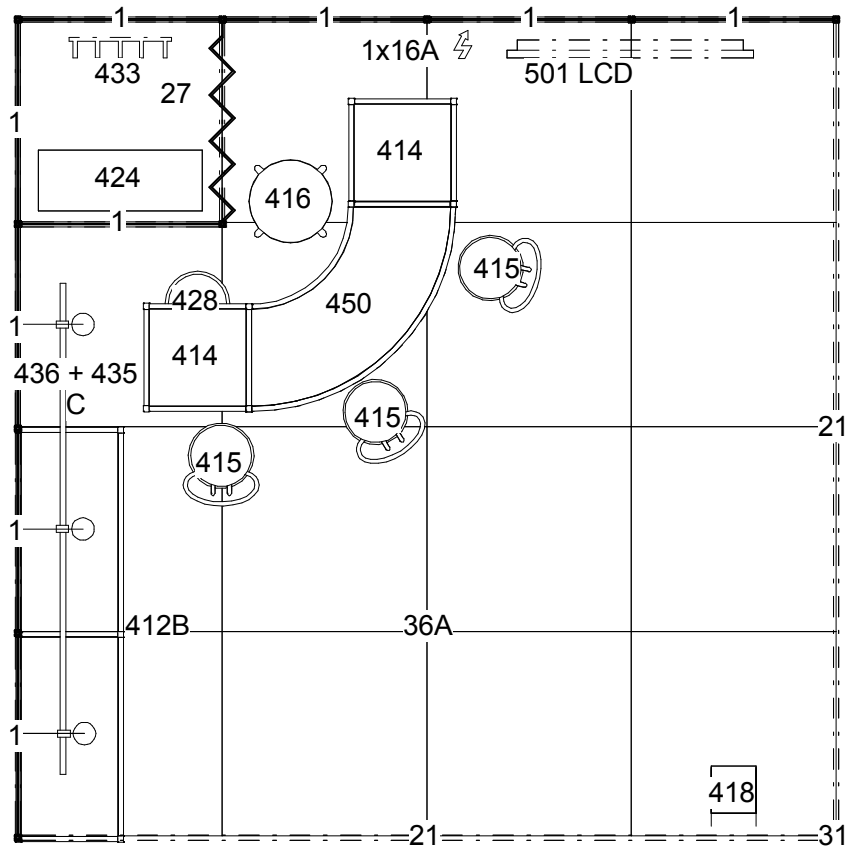

4 x 4 m = 16 m² no.1

MESSUKALUSTEET

1-2 Seinäelementti_ valkoinen	1 1000x2500	9 315.00€
21 Otsikkopalkki_ valkoinen	L 3970	2 144.00€
27 Paljeovielementti_ valkoinen	1000x2500	1 73.00€
31 Nelikulmainen profiili säätöjalalla	2500	1 7.00€
31 Tukipysty	2500	1 7.00€
36A Rullamatto ja maton suojamuovi	Vaalean Harmaa	16 152.00€
51 Sähköliittymä 2012	1 x 16A	1 126.00€
412b Tiski liukuovikaapein harmaa	500x2000x900	1 84.00€
414 Infotiskin kulmataso harmaa	500x1000x1050	2 114.00€
415 Baarituoli	h=830	3 99.00€
416 Baarijakkara	h830	1 27.00€
418 Esiteteline, ZIG-ZAG	Zig-Zag	1 36.00€
424 varastohylly	800 x 300 x 2000mm	1 36.00€
428 Roskakori	Roskakori	1 8.00€
433 Naulakko	433 Naulakko	1 15.00€
436 Valaisin 2 x 50 W + 435 C	436 Valaisin 2 x 50 W + 435 C	1 62.00€
450 Kaari-Infotiski harmaa	1000x1000x1050	1 126.00€
501 Televisio - LCD	50"	1 367.00€
		1798.00€